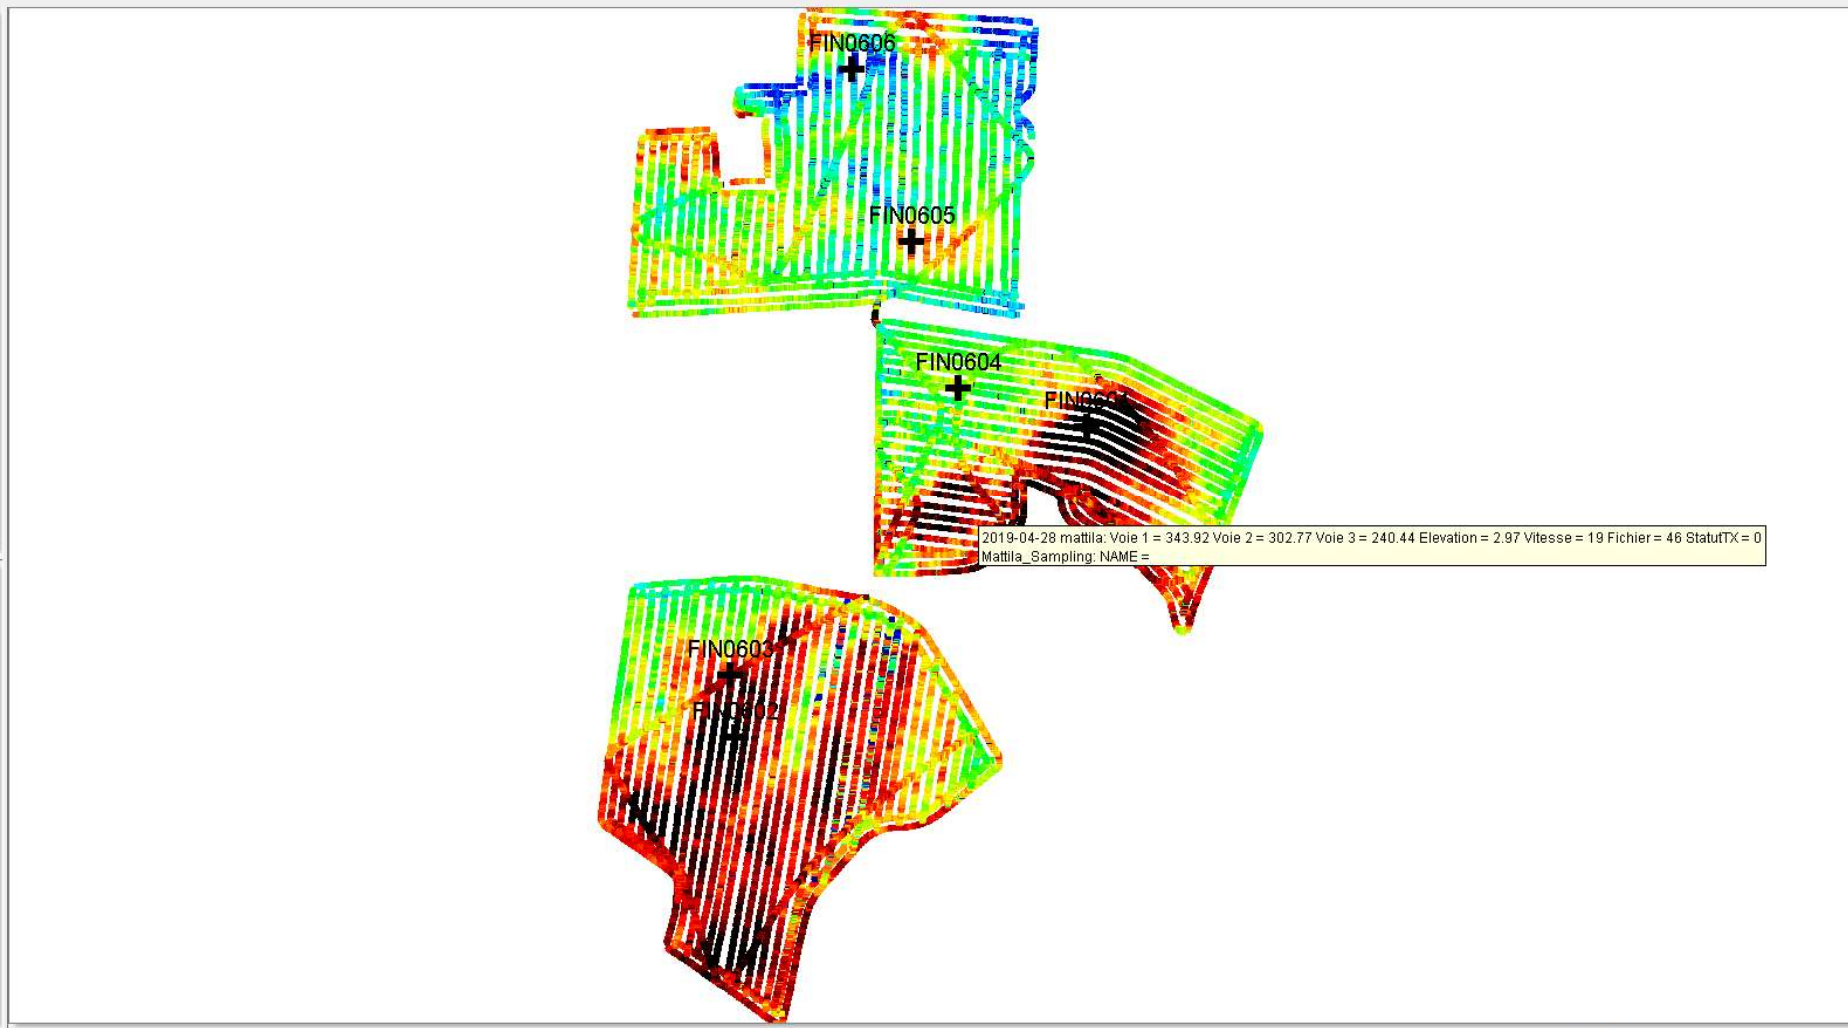

Mapas

- ✓ [icon] Mattila_Samolino
 - 123 ID
 - 123 NAME
- ✓ [icon] 2019-04-28 mattila
 - Voie 1
 - 123 Voie 2
 - 123 Voie 3
 - 123 Elevation
 - 123 Vitesse
 - 123 Fichier
 - 123 StatutTX

2019-04-28 mattila : Voie 1

Histograma Parâmetros

Créé à partir de 10513 valeurs (1 sur 12)

Min : 15.33 Max : 350.76

Linear Géométrico

Ajustar [centile 1%,centile 99%]

(228401.641 ; 6827312.021)

UTM [35] [N] 50.0 100.0 m

Mapas

- ✓ Mattila Samolino
 - 123 ID
 - abc NAME
- ✓ 2019-04-28 mattila
 - 123 Voie 1
 - 123 Voie 2**
 - 123 Voie 3
 - 123 Elevation
 - 123 Vitesse
 - 123 Fichier
 - 123 StatutTX

(227572.699 ; 6827597.274)

UTM [35] [N] 50.0 100.0 m

Histograma Parâmetros

Créé à partir de 10513 valeurs (1 sur 12)

Min : 15.70 Max : 350.62

Linear Géométrico

Ajustar [centile 1%,centile 99%]

(227689.726 ; 6827464.4)

UTM [35] [N] 50.0 100.0 m