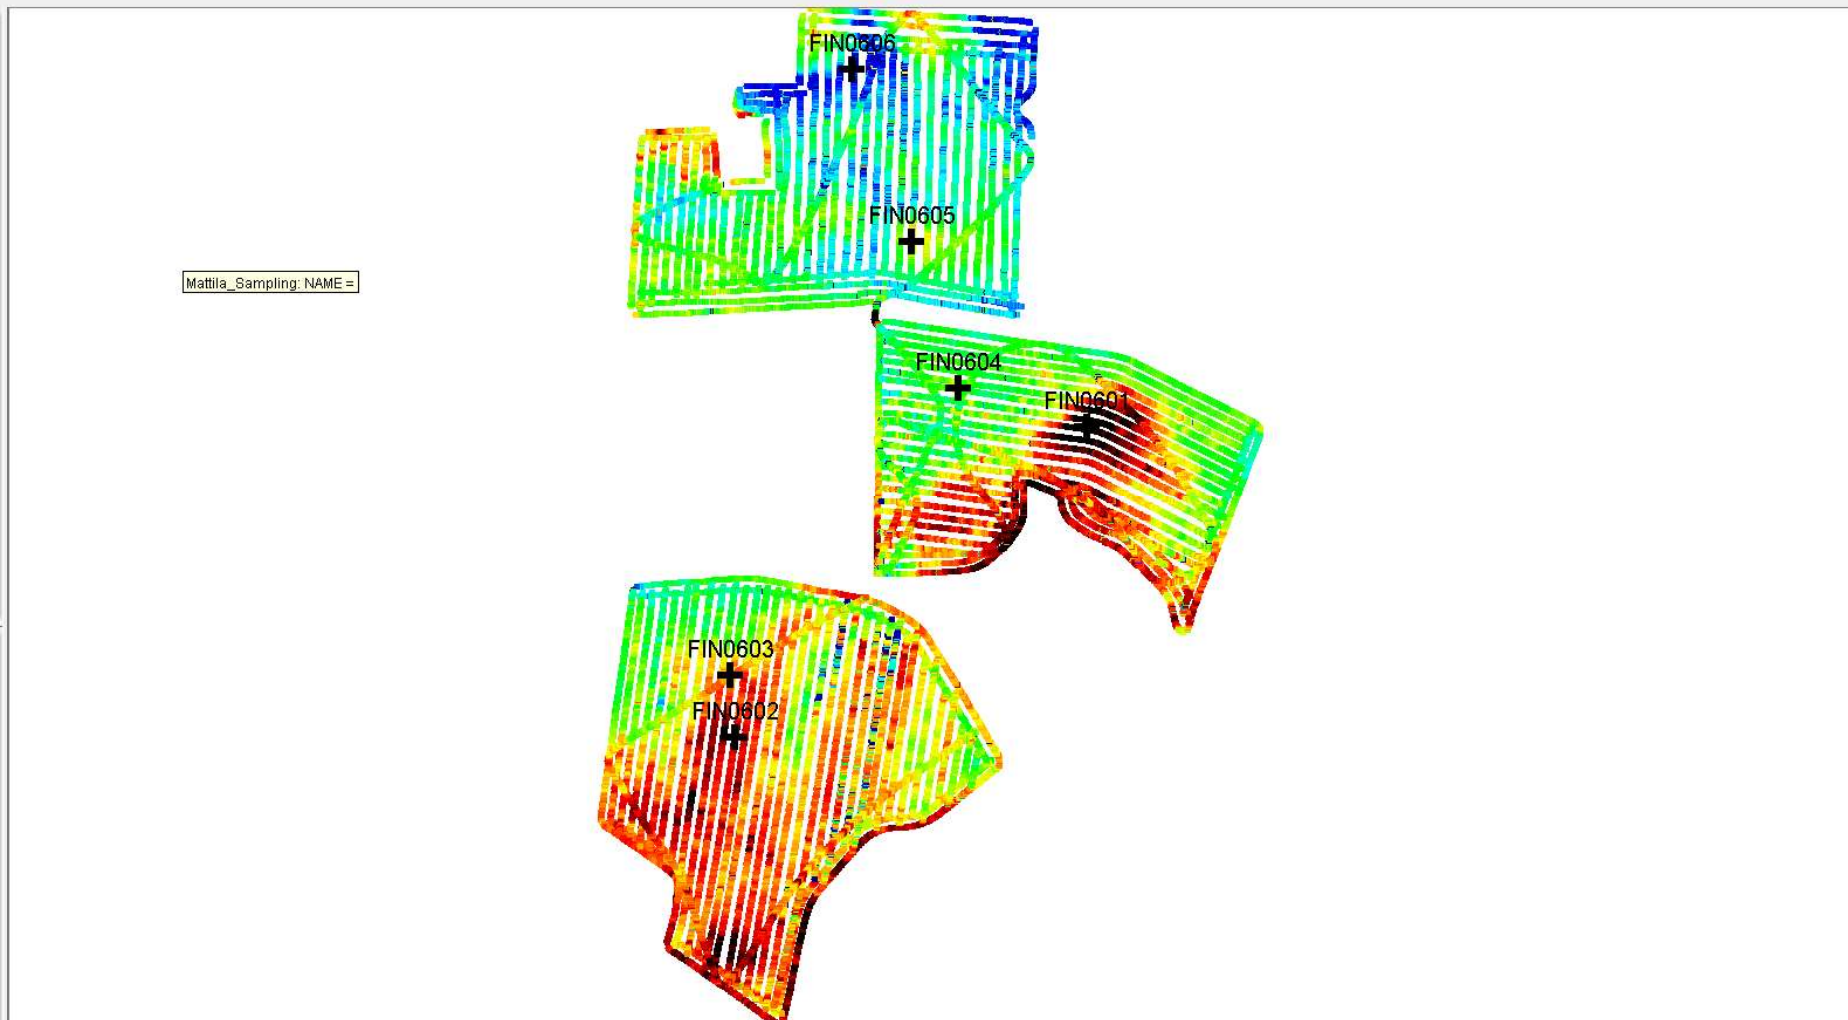

Mapas

- ✓ [icon] Mattila_Samolino
 - 123 ID
 - 123 NAME
- ✓ [icon] 2019-04-28 mattila
 - Voie 1
 - 123 Voie 2
 - 123 Voie 3
 - 123 Elevation
 - 123 Vitesse
 - 123 Fichier
 - 123 StatutTX

2019-04-28 mattila : Voie 1

Histograma Parâmetros

Créé à partir de 10513 valeurs (1 sur 12)

Min : 15.33 Max : 350.76

Linear Géométrico

Ajustar [centile 1%,centile 99%]

(228401.641 ; 6827312.021)

UTM [35] [N] 50.0 100.0 m

Mapas

- ✓ Mattila Samolino
 - 123 ID
 - abc NAME
- ✓ 2019-04-28 mattila
 - 123 Voie 1
 - 123 Voie 2**
 - 123 Voie 3
 - 123 Elevation
 - 123 Vitesse
 - 123 Fichier
 - 123 StatutTX

(227572.699 ; 6827597.274)

UTM [35] [N] 50.0 100.0 m

Mapas

- ✓ [icon] Mattila_Samolino
 - 123 ID
 - 123 NAME
- ✓ [icon] 2019-04-28 mattila
 - 123 Voie 1
 - 123 Voie 2
 - 123 Voie 3
 - 123 Elevation
 - 123 Vitesse
 - 123 Fichier
 - 123 StatutTX

2019-04-28 mattila : Voie 3