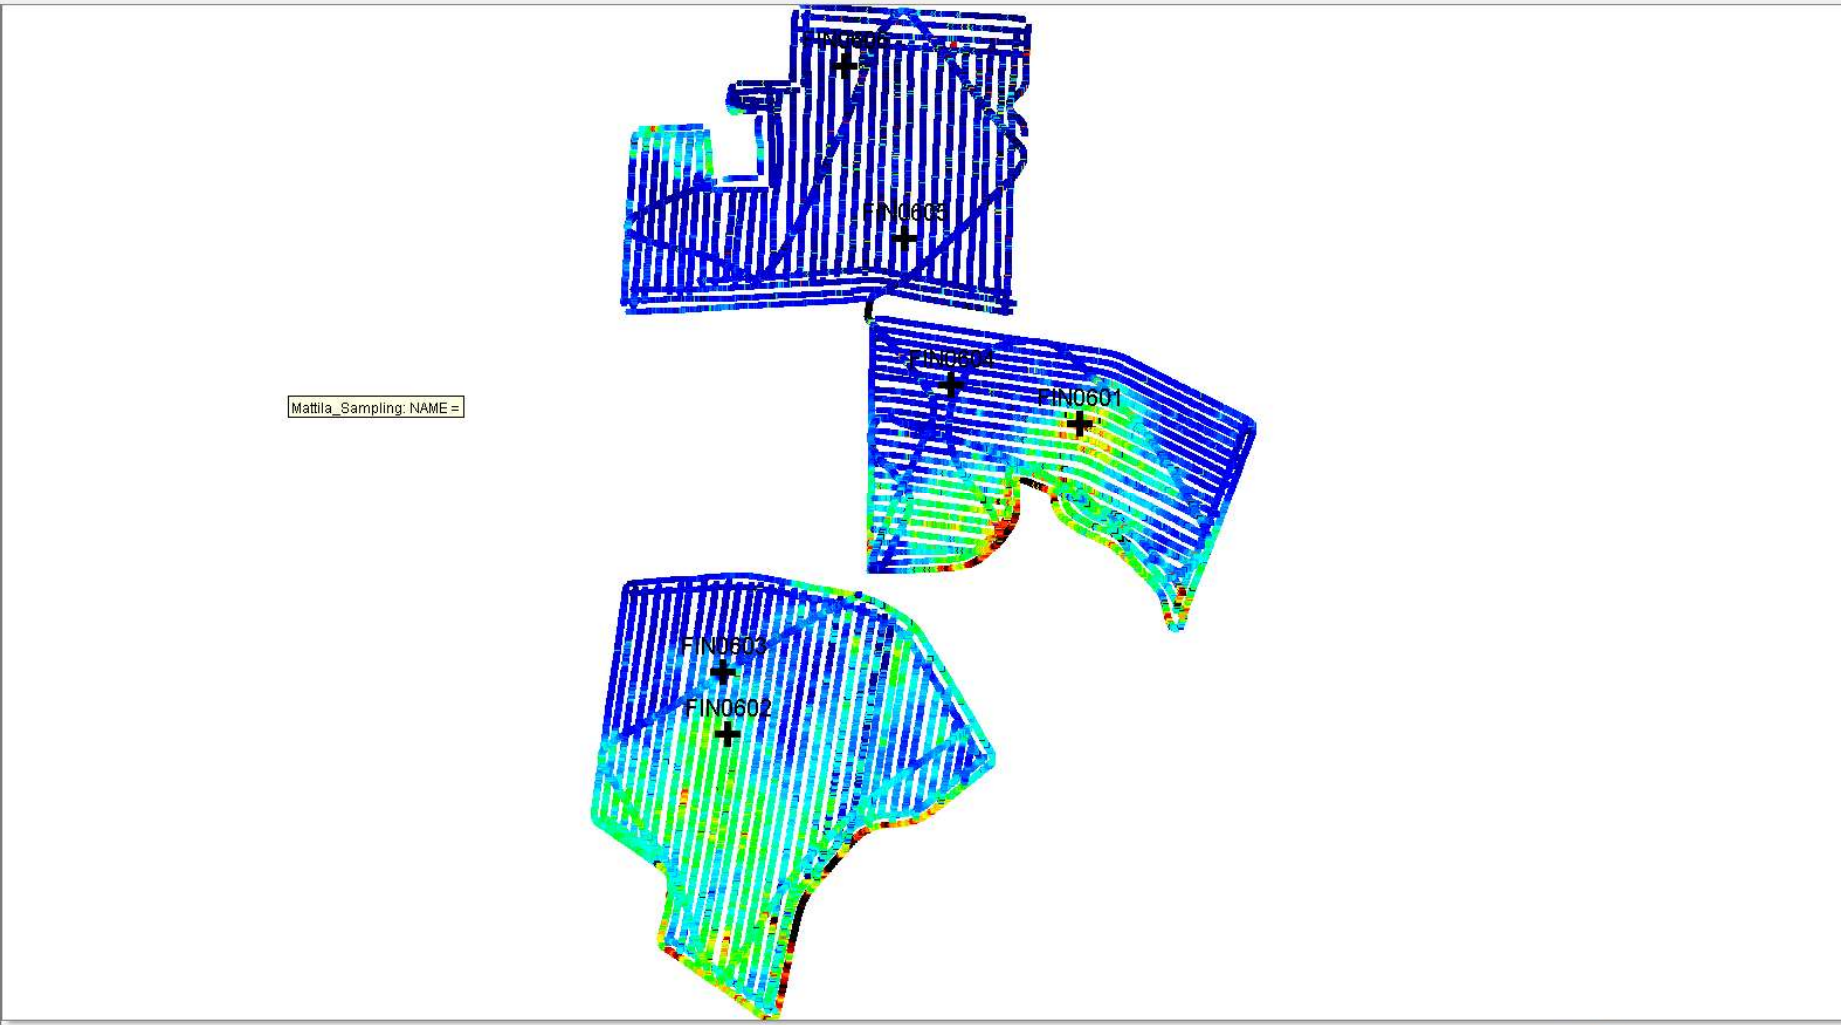

Mapas

- ✓ [icon] Mattila_Samolino
 - 123 ID
 - 123 NAME
- ✓ [icon] 2019-04-28 mattila
 - 123 Voie 1
 - 123 Voie 2
 - 123 Voie 3
 - 123 Elevation
 - 123 Vitesse
 - 123 Fichier
 - 123 StatutTX

2019-04-28 mattila : Voie 3

Histograma Parâmetros

Créé à partir de 10513 valeurs (1 sur 12)

Min : 15.70 Max : 350.62

Linear Géométrico

Ajustar [centile 1%,centile 99%]

(227689.726 ; 6827464.4)

UTM [35] [N] 50.0 100.0 m