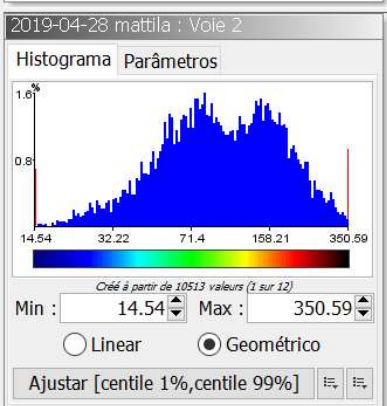

(227572.699 ; 6827597.274)

UTM [35] [N] 50.0 100.0 m